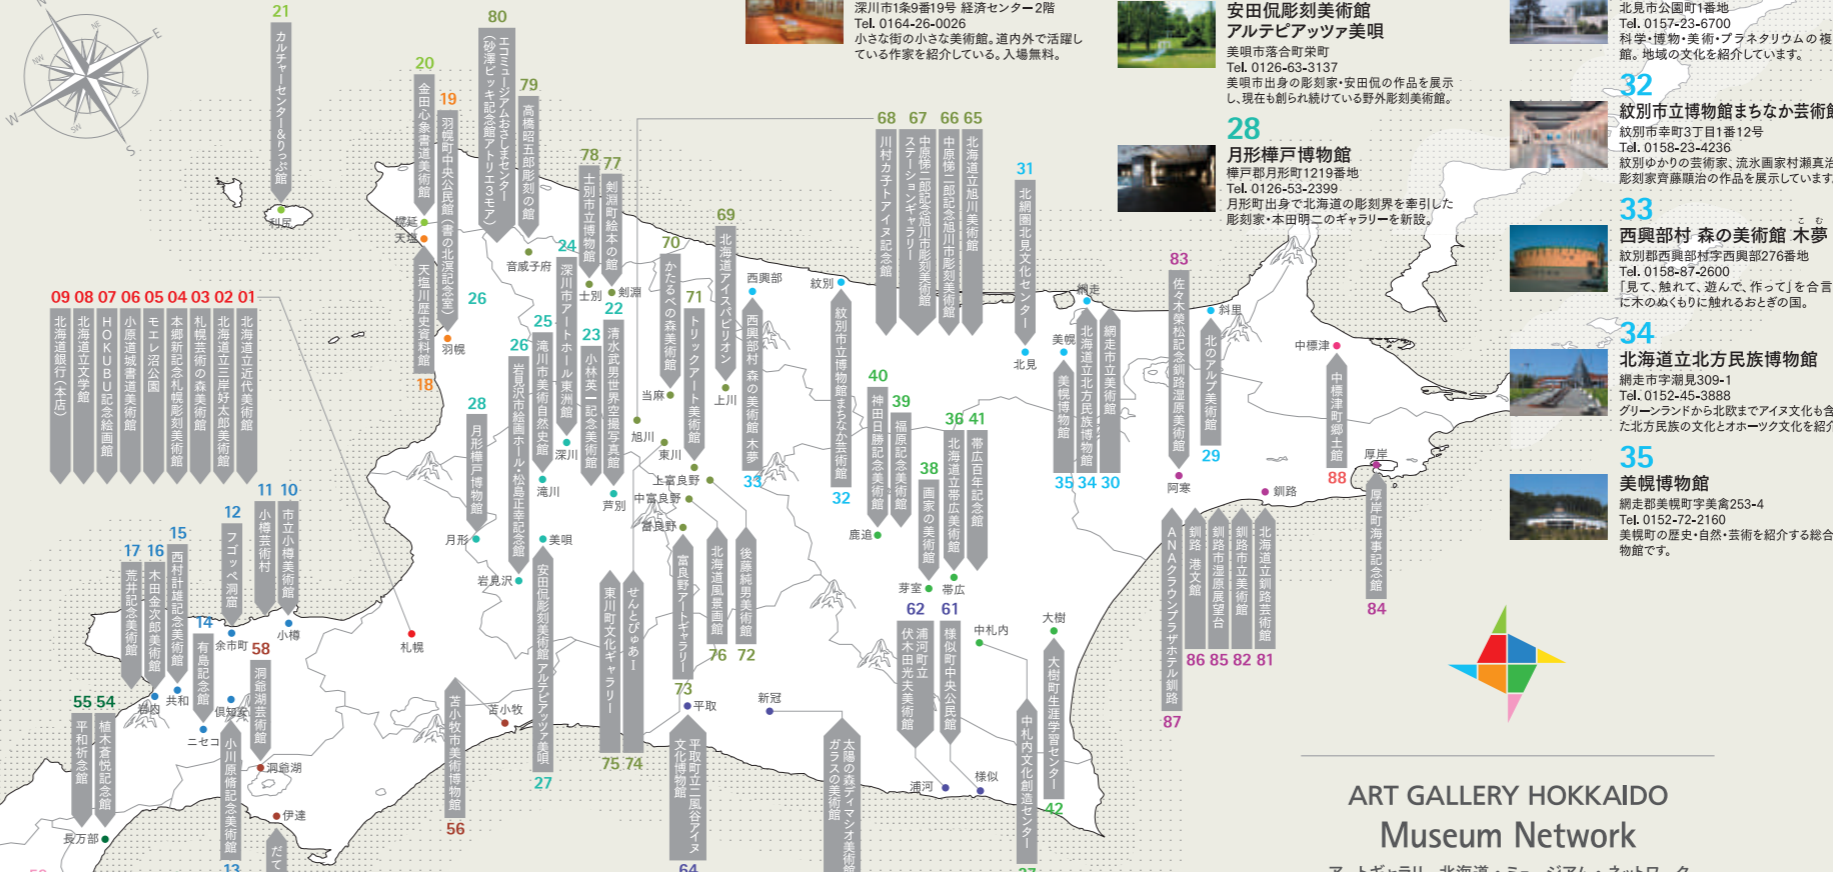

- 36 北海道立帯広美術館
37 中札内文化創造センター
38 画家の美術館
39 福原記念美術館
40 神田日勝記念美術館
41 帯広百年記念館
42 大樹町生涯学習センター
43 帯広市立美術館
44 帯広市立美術館
45 帯広市立美術館
46 帯広市立美術館
47 帯広市立美術館
48 帯広市立美術館
49 帯広市立美術館
50 帯広市立美術館
51 帯広市立美術館
52 帯広市立美術館
53 帯広市立美術館
54 帯広市立美術館
55 帯広市立美術館

- 56 苫小牧市美術博物館
57 だて歴史文化ミュージアム
58 洞爺湖芸術館

- 59 江差追分会館・江差山車会館
60 開陽丸記念館
61 様似町中央公民館
62 浦河町立伏木田光夫美術館
63 太陽の森 デリシオス美術館・ガラスの美術館
64 平取町立二風谷アイヌ文化博物館

十勝

- 36 北海道立帯広美術館
37 中札内文化創造センター
38 画家の美術館
39 福原記念美術館
40 神田日勝記念美術館
41 帯広百年記念館
42 大樹町生涯学習センター

- 43 帯広市立美術館
44 帯広市立美術館
45 帯広市立美術館
46 帯広市立美術館
47 帯広市立美術館
48 帯広市立美術館
49 帯広市立美術館
50 帯広市立美術館
51 帯広市立美術館
52 帯広市立美術館
53 帯広市立美術館
54 帯広市立美術館
55 帯広市立美術館

- 56 苫小牧市美術博物館
57 だて歴史文化ミュージアム
58 洞爺湖芸術館

- 59 江差追分会館・江差山車会館
60 開陽丸記念館
61 様似町中央公民館
62 浦河町立伏木田光夫美術館
63 太陽の森 デリシオス美術館・ガラスの美術館
64 平取町立二風谷アイヌ文化博物館

ART GALLERY HOKKAIDO Museum Network

アートギャラリー北海道・ミュージアム・ネットワーク

このマップは、令和5年4月現在で「アートギャラリー北海道」にエントリーしている施設をまとめたものです。開館時間や休館日、料金等については各施設で異なりますので、詳しくは各施設へ直接お問い合わせください。工事で展示替え、冬期間の休業などで休館している場合がありますので、ご注意ください。